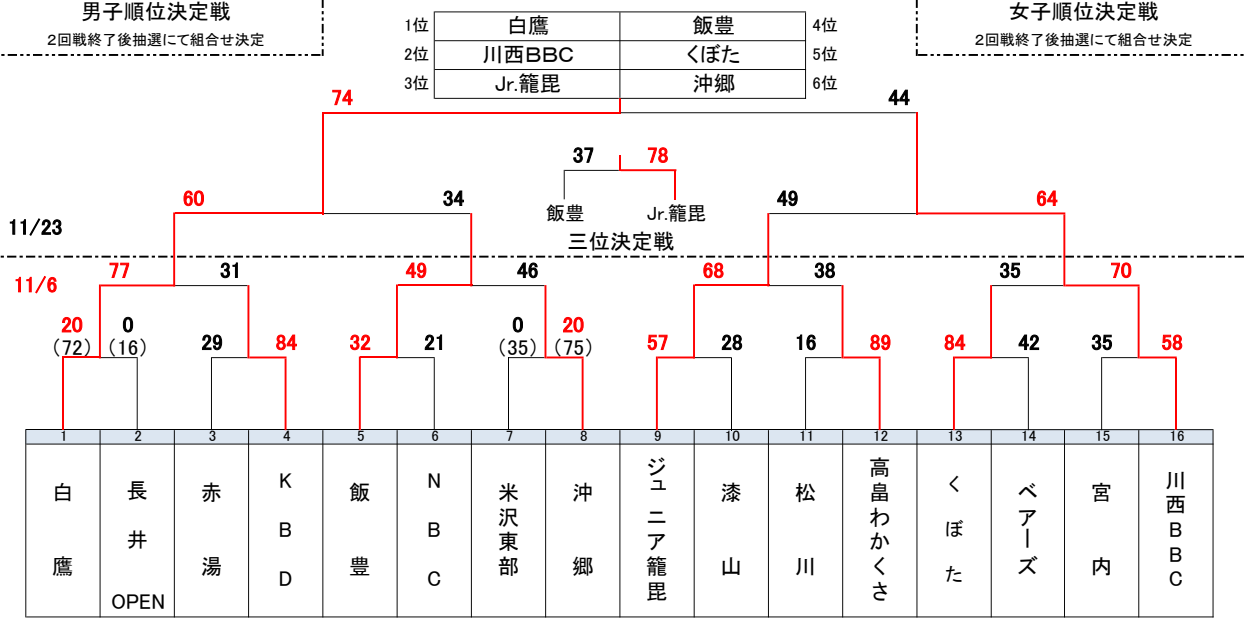

2021年11月6日(土) 南陽市民体育館(A・Bコート) 女子1回戦・2回戦

2021年11月13日(土) 南陽市民体育館(A・Bコート) 男子1回戦・2回戦

2021年11月23日(祝) 南陽市民体育館(A・Bコート) 男女準決勝・決勝・順位決定

\*男女各上位6チームが12月の県大会の出場権を得る

【男子トーナメント】

【女子トーナメント】

**11月13日(土)男子1・2回戦**

試合開始時間	入場可能時間	
8:00 開場・準備	第1試合目	8:00
9:00 第1試合	第2試合目	9:00
10:20 第2試合	第3試合目	10:20
11:40 第3試合	第4試合目	11:40
13:00 第4試合		
14:20 第5試合		
15:40 第6試合		
17:00 試合終了予定		

コート確認・消毒・換気

**11月6日(日)女子1・2回戦**

試合開始時間	入場可能時間	
8:00 開場・準備	第1試合目	8:00
9:00 第1試合	第2試合目	9:00
10:20 第2試合	第3試合目	10:20
11:40 第3試合	第4試合目	11:40
13:00 第4試合		
14:20 第5試合		
15:40 第6試合		
17:00 試合終了予定		

後片付け・消毒・換気

**11月23日(祝)男女決勝・準決勝**

試合開始時間	入場可能時間	
8:00 開場・準備	第1試合目	8:00
9:00 男子順位決定戦	第2試合目	9:00
10:20 女子順位決定戦	第3試合目	10:20
11:40 女子準決勝	第4試合目	11:40
13:00 男子準決勝		
14:20 男女5、6位決定戦		
15:40 女子決勝戦・三決		
17:00 男子決勝戦・三決		
18:00 試合終了予定		

後片付け・消毒・換気