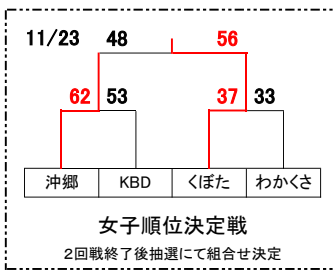

2021年11月6日(土) 南陽市民体育館(A・Bコート) 女子1回戦・2回戦

2021年11月13日(土) 南陽市民体育館(A・Bコート) 男子1回戦・2回戦

2021年11月23日(祝) 南陽市民体育館(A・Bコート) 男女準決勝・決勝・順位決定

\*男女各上位6チームが12月の県大会の出場権を得る

【男子トーナメント】

【女子トーナメント】

**11月13日(土)男子1・2回戦**

試合開始時間	入場可能時間	
8:00 開場・準備	第1試合目	8:00
9:00 第1試合	第2試合目	9:00
10:20 第2試合	第3試合目	10:20
11:40 第3試合	第4試合目	11:40
13:00 第4試合		
14:20 第5試合		
15:40 第6試合		
17:00 試合終了予定		