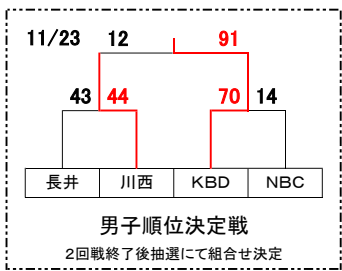

2021年11月6日(土) 南陽市民体育館(A・Bコート) 女子1回戦・2回戦

2021年11月13日(土) 南陽市民体育館(A・Bコート) 男子1回戦・2回戦

2021年11月23日(祝) 南陽市民体育館(A・Bコート) 男女準決勝・決勝・順位決定

\*男女各上位6チームが12月の県大会の出場権を得る

【男子トーナメント】

【女子トーナメント】

**11月13日(土)男子1・2回戦**

試合開始時間	入場可能時間	
8:00 開場・準備	第1試合目	8:00
9:00 第1試合	第2試合目	9:00
10:20 第2試合	第3試合目	10:20
11:40 第3試合	第4試合目	11:40
13:00 第4試合		
14:20 第5試合		
15:40 第6試合		
17:00 試合終了予定		