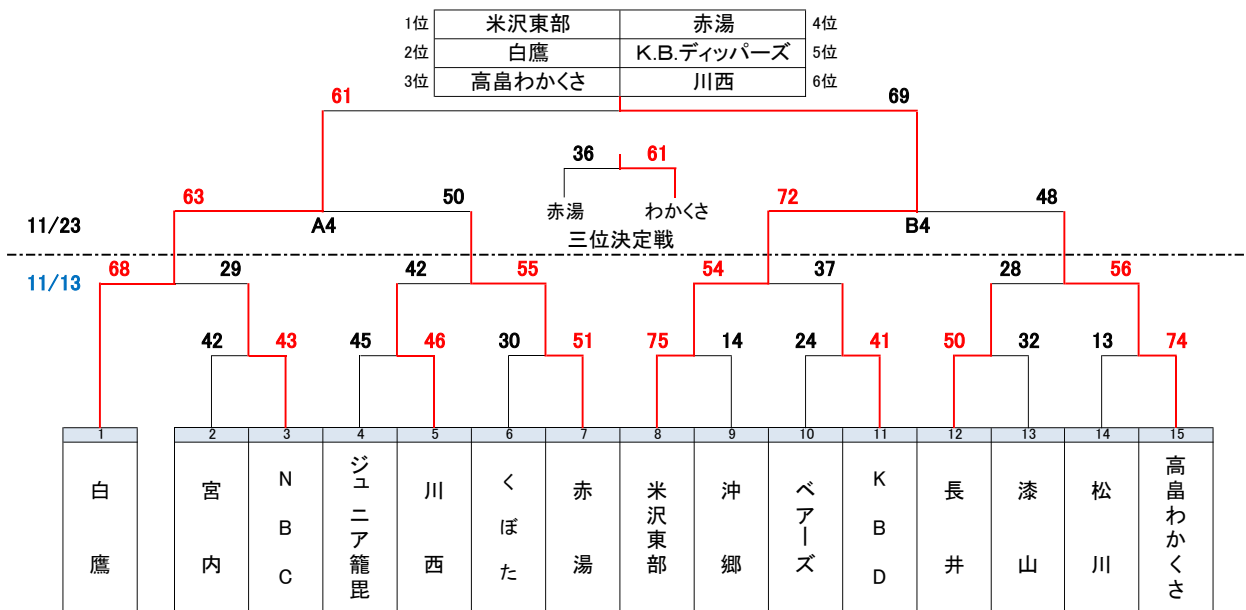

2021年11月6日(土) 南陽市民体育館(A・Bコート) 女子1回戦・2回戦

2021年11月13日(土) 南陽市民体育館(A・Bコート) 男子1回戦・2回戦

2021年11月23日(祝) 南陽市民体育館(A・Bコート) 男女準決勝・決勝・順位決定

\*男女各上位6チームが12月の県大会の出場権を得る

【男子トーナメント】

【女子トーナメント】

**11月13日(土)男子1・2回戦**

試合開始時間	入場可能時間	
8:00 開場・準備	第1試合目	8:00
9:00 第1試合	第2試合目	9:00
10:20 第2試合	第3試合目	10:20
11:40 第3試合	第4試合目	11:40
13:00 第4試合		
14:20 第5試合		
15:40 第6試合		
17:00 試合終了予定		

試合開始時間	入場可能時間	
8:00 開場・準備	第1試合目	8:00
9:00 男子順位決定戦	第2試合目	9:00
10:20 女子順位決定戦	第3試合目	10:20
11:40 女子準決勝	第4試合目	11:40
13:00 男子準決勝		
14:20 男女5、6位決定戦		
15:40 女子決勝戦・三決		
17:00 男子決勝戦・三決		
18:00 試合終了予定		

後片付け・消毒・換気