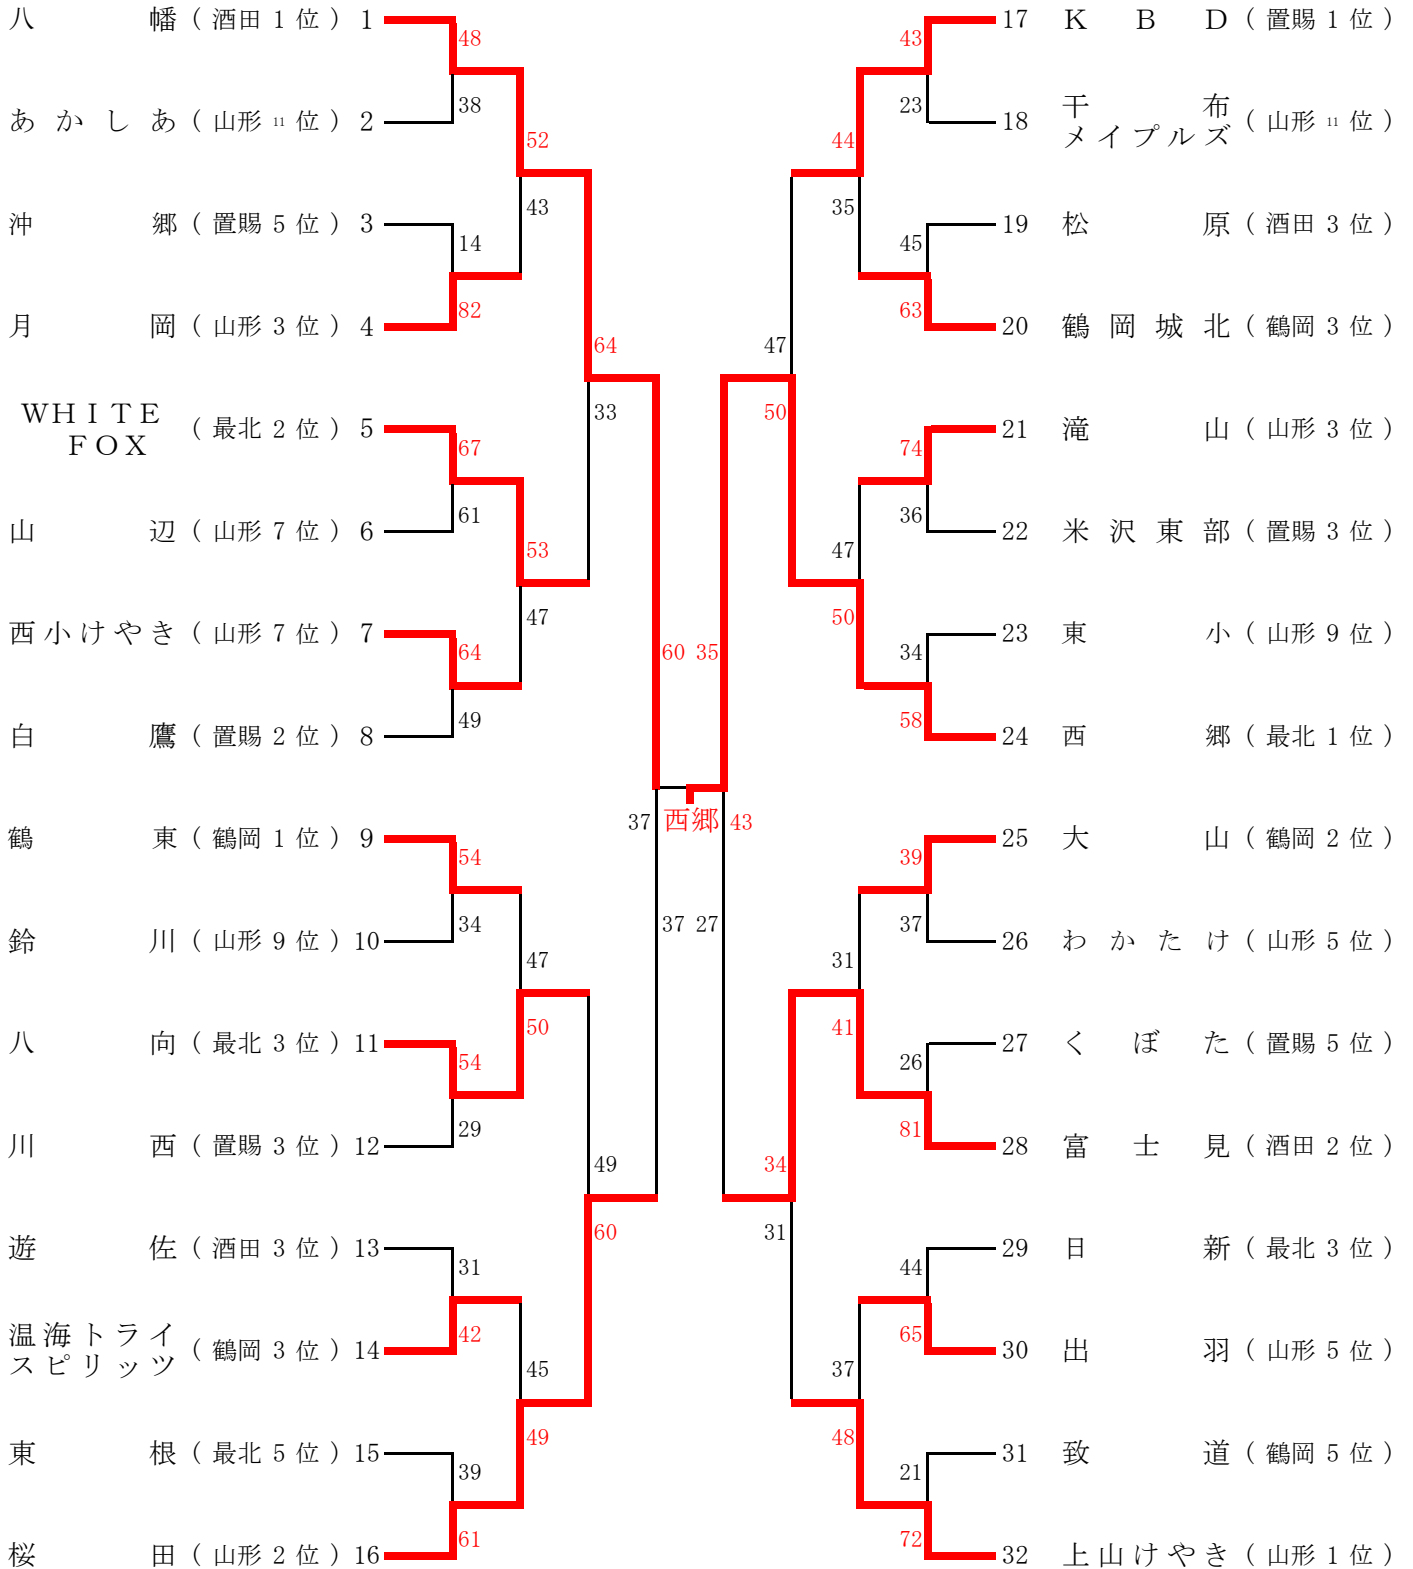

第6回 スミセイカップ

# 第44回 山形県ミニバスケットボール交歓大会組み合わせ表

期 日 令和元年12月14日(土)・15日(日)・22日(日)  
会 場 山形県総合運動公園メインアリーナ (A・B・C・D)  
天童市スポーツセンター総合体育館 (M・N)

## <男子>

第2位 八幡  
第3位 富士見  
桜田

<女子>