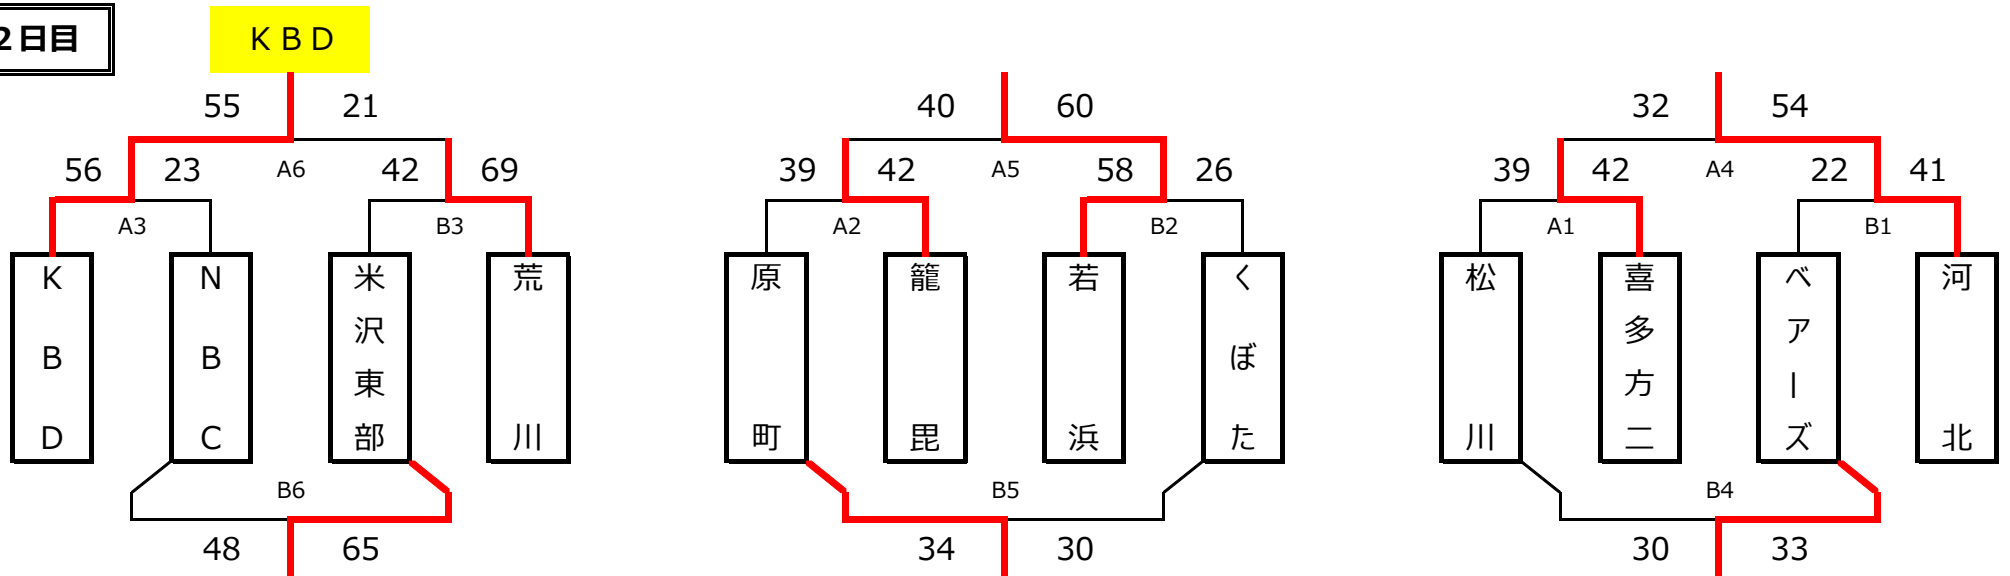

試合審判割当て表 第14回 吾妻スポーツ ミニバスケットボールフェスティバル「おたかぼっぼ杯」

1日目 (aコート: 万世小学校、bコート: 六郷小学校)

試合	aコート (万世小)			bコート (六郷小)			
8:40 開会式							
1	試合 9:00	KBD	54 - 22	松川	米沢東部	54 - 27	ベアーズ
	審判	籠毘		NBC	くぼた		河北
	TO	NBC			河北		
2	試合 10:00	喜多二	27 - 32	籠毘	荒川	57 - 27	くぼた
	審判	KBD		松川	米沢東部		ベアーズ
	TO	松川			ベアーズ		
3	試合 11:00	原町	17 - 58	KBD	若浜	59 - 70	米沢東部
	審判	喜多二		籠毘	荒川		くぼた
	TO	籠毘			くぼた		
4	試合 12:00	NBC	50 - 34	喜多二	河北	36 - 54	荒川
	審判	原町		KBD	若浜		米沢東部
	TO	KBD			米沢東部		
5	試合 13:00	松川	16 - 55	原町	ベアーズ	20 - 61	若浜
	審判	NBC		喜多二	河北		荒川
	TO	喜多二			荒川		
6	試合 14:00	籠毘	31 - 50	NBC	くぼた	47 - 31	河北
	審判	松川		原町	ベアーズ		若浜
	TO	原町			若浜		

※1:ユニホームの色については、左側が淡色、右側が濃色とします。

※2:大会2日目の審判は、一部除き1日目の試合結果により決定致します。

2日目 (米沢市営体育館、ステージ側をAコートとする)

試合	Aコート			Bコート			
8:40 開会式							
1	試合 9:15	松川	39 - 42	喜多方二	ベアーズ	22 - 41	河北
	審判	KBD		NBC	米沢東部		荒川
	TO	NBC			荒川		
2	試合 10:15	原町	39 - 42	籠毘	若浜	58 - 26	くぼた
	審判	松川		喜多方二	ベアーズ		河北
	TO	松川			ベアーズ		
3	試合 11:15	KBD	56 - 23	NBC	米沢東部	42 - 69	荒川
	審判	原町		籠毘	若浜		くぼた
	TO	原町			くぼた		
4	試合 12:15	喜多方二	32 - 54	河北	松川	30 - 33	ベアーズ
	審判	KBD		NBC	米沢東部		荒川
	TO	NBC			米沢東部		
5	試合 13:15	籠毘	40 - 60	若浜	原町	34 - 30	くぼた
	審判	喜多方二		河北	松川		ベアーズ
	TO	A4敗者			B4敗者		
6	試合 14:15	KBD	55 - 21	荒川	NBC	48 - 65	米沢東部
	審判	地区審判員		地区審判員	原町		くぼた
	TO	A5敗者			B5敗者		
15:20 閉会式							

第14回吾妻スポーツ ミニバスケットボールフェスティバル『おたかぼっぼ杯』組合せ

1日目

2日目

1日目 R元年9月7日(土)
 会場：万世小体育館(a)
 六郷小体育館(b)
 9:00～ 第1試合
 10:00～ 第2試合
 11:00～ 第3試合
 12:00～ 第4試合
 13:00～ 第5試合
 14:00～ 第6試合

ステージ	
濃色	TO 淡色(白)
Aコート	
Bコート	
淡色(白)	TO 濃色
市営体育館玄関	

2日目 R元年9月8日(日)
 会場：米沢市営体育館(A, B)
 8:40～ ～開会式～
 9:15～ 第1試合
 10:15～ 第2試合
 11:15～ 第3試合
 12:15～ 第4試合
 13:15～ 第5試合
 14:15～ 第6試合
 試合終了次第 ～閉会式～