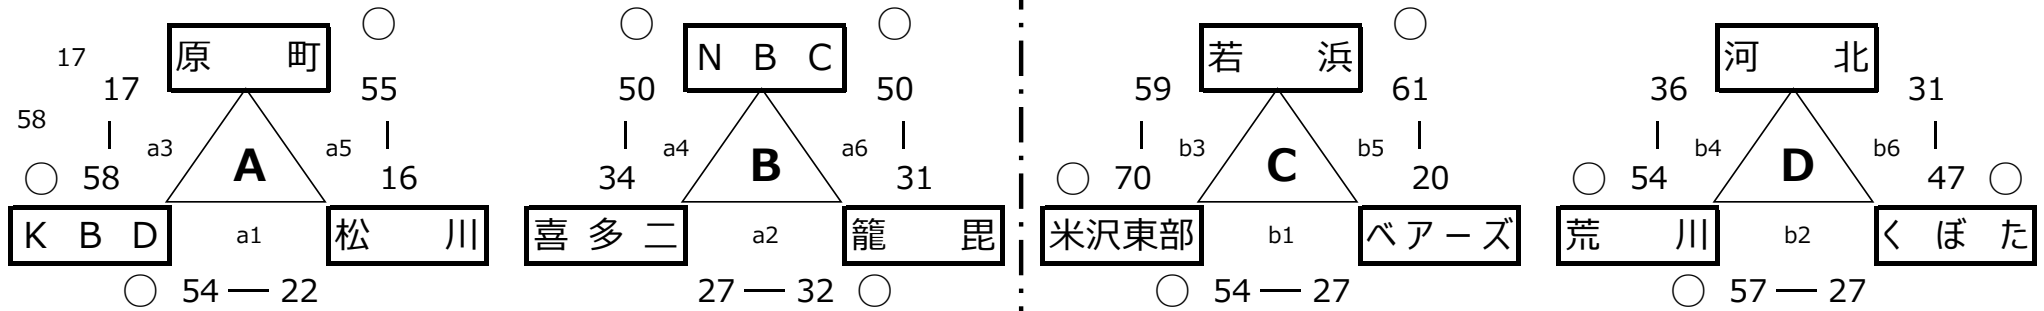

試合審判割当て表 第14回 吾妻スポーツ ミニバスケットボールフェスティバル「おたかぼっぼ杯」

1日目 (aコート: 万世小学校、bコート: 六郷小学校)

試合	aコート (万世小)			bコート (六郷小)			
8:40 開会式							
1	試合 9:00	KBD	54 - 22	松川	米沢東部	54 - 27	ベアーズ
	審判	籠毘		NBC	くぼた		河北
	TO	NBC			河北		
2	試合 10:00	喜多二	27 - 32	籠毘	荒川	57 - 27	くぼた
	審判	KBD		松川	米沢東部		ベアーズ
	TO	松川			ベアーズ		
3	試合 11:00	原町	17 - 58	KBD	若浜	59 - 70	米沢東部
	審判	喜多二		籠毘	荒川		くぼた
	TO	籠毘			くぼた		
4	試合 12:00	NBC	50 - 34	喜多二	河北	36 - 54	荒川
	審判	原町		KBD	若浜		米沢東部
	TO	KBD			米沢東部		
5	試合 13:00	松川	16 - 55	原町	ベアーズ	20 - 61	若浜
	審判	NBC		喜多二	河北		荒川
	TO	喜多二			荒川		
6	試合 14:00	籠毘	31 - 50	NBC	くぼた	47 - 31	河北
	審判	松川		原町	ベアーズ		若浜
	TO	原町			若浜		

※1:ユニホームの色については、左側が淡色、右側が濃色とします。

※2:大会2日目の審判は、一部除き1日目の試合結果により決定致します。

2日目 (米沢市営体育館、ステージ側をAコートとする)

試合	Aコート			Bコート			
8:40 開会式							
1	試合 9:15	松川	39 - 42	喜多方二	ベアーズ	22 - 41	河北
	審判	KBD		NBC	米沢東部		荒川
	TO	NBC			荒川		
2	試合 10:15	原町	39 - 42	籠毘	若浜	58 - 26	くぼた
	審判	松川		喜多方二	ベアーズ		河北
	TO	松川			ベアーズ		
3	試合 11:15	KBD	56 - 23	NBC	米沢東部	42 - 69	荒川
	審判	原町		籠毘	若浜		くぼた
	TO	原町			くぼた		
4	試合 12:15	喜多方二	32 - 54	河北	松川	30 - 33	ベアーズ
	審判	KBD		NBC	米沢東部		荒川
	TO	NBC			米沢東部		
5	試合 13:15	籠毘	40 - 60	若浜	原町	34 - 30	くぼた
	審判	喜多方二		河北	松川		ベアーズ
	TO	A4敗者			B4敗者		
6	試合 14:15	KBD	55 - 21	荒川	NBC	48 - 65	米沢東部
	審判	地区審判員		地区審判員	原町		くぼた
	TO	A5敗者			B5敗者		
15:20 閉会式							

第14回吾妻スポーツ ミニバスケットボールフェスティバル『おたかぼっぼ杯』組合せ

1日目

2日目

1日目 R元年9月7日(土)
 会場：万世小体育館(a)
 六郷小体育館(b)
 9:00～ 第1試合
 10:00～ 第2試合
 11:00～ 第3試合
 12:00～ 第4試合
 13:00～ 第5試合
 14:00～ 第6試合

ステージ	
濃色	TO 淡色(白)
Aコート	
Bコート	
淡色(白)	TO 濃色
市営体育館玄関	

2日目 R元年9月8日(日)
 会場：米沢市営体育館(A, B)
 8:40～ ～開会式～
 9:15～ 第1試合
 10:15～ 第2試合
 11:15～ 第3試合
 12:15～ 第4試合
 13:15～ 第5試合
 14:15～ 第6試合
 試合終了次第 ～閉会式～