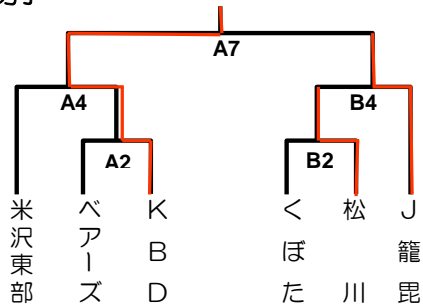

試合時間	Aコート						Bコート							
1 9:00	ベアーズ(女)	26	11		4	29	J籠毘(女)	くぼた(女)	43	17		3	14	松川(女)
			8		10					8		1		
			0		0					8		6		
			7		15					10		4		
2 10:00	ベアーズ(男)	19	3		28	75	KBD(男)	くぼた(男)	40	8		11	42	松川(男)
			4		30					8		8		
			6		9					8		4		
			6		8					14		15		
										2	延長	4		
3 11:00	東部(女)	71	20		6	12	J籠毘(女)	くぼた(女)	9	1		17	56	KBD(女)
			19		2					4		12		
			20		0					0		15		
			12		4					4		12		
4 12:00	東部(男)	15	2		16	62	KBD(男)	松川(男)	30	12		21	43	J籠毘(男)
			10		15					8		6		
			0		19					9		4		
			3		12					1		12		
5 13:00	ベアーズ(男)	30	4		7	19	くぼた(男)	ベアーズ(女)	60	13		2	7	松川(女)
			12		8					16		2		
			8		0					27		0		
			6		4					4		3		
6 14:00	東部(男)	54	14		6	17	松川(男)	J籠毘(女)	36	4		10	23	くぼた(女)
			14		4					8		8		
			10		3					8		3		
			16		4					16		2		
7 15:00	KBD(男)	73	25		2	16	J籠毘(男)	東部(女)	66	18		5	8	KBD(女)
			11		2					16		2		
			15		7					14		1		
			22		5					18		0		
16:00	閉会式													

男子

男子3位

男子5位

男子

- 1位 KBD
- 2位 J籠毘
- 3位 米沢東部
- 4位 松川
- 5位 ベアーズ
- 6位 くぼた

女子

女子3位

女子5位