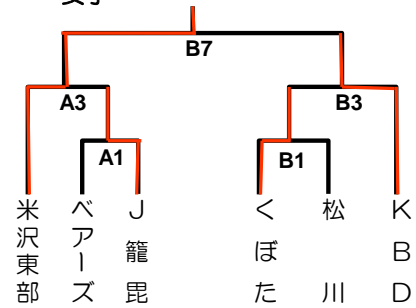

試合時間	Aコート						Bコート							
1 9:00	ベアーズ(女)	26	11		4	29	J籠毘(女)	くぼた(女)	43	17		3	14	松川(女)
			8		10					8		1		
			0		0					8		6		
			7		15					10		4		
2 10:00	ベアーズ(男)	19	3		28	75	KBD(男)	くぼた(男)	40	8		11	42	松川(男)
			4		30					8		8		
			6		9					8		4		
			6		8					14		15		
										2	延長	4		
3 11:00	東部(女)	71	20		6	12	J籠毘(女)	くぼた(女)	9	1		17	56	KBD(女)
			19		2					4		12		
			20		0					0		15		
			12		4					4		12		
4 12:00	東部(男)	15	2		16	62	KBD(男)	松川(男)	30	12		21	43	J籠毘(男)
			10		15					8		6		
			0		19					9		4		
			3		12					1		12		
5 13:00	ベアーズ(男)	30	4		7	19	くぼた(男)	ベアーズ(女)	60	13		2	7	松川(女)
			12		8					16		2		
			8		0					27		0		
			6		4					4		3		
6 14:00	東部(男)	54	14		6	17	松川(男)	J籠毘(女)	36	4		10	23	くぼた(女)
			14		4					8		8		
			10		3					8		3		
			16		4					16		2		
7 15:00	KBD(男)	73	25		2	16	J籠毘(男)	東部(女)	66	18		5	8	KBD(女)
			11		2					16		2		
			15		7					14		1		
			22		5					18		0		
16:00	閉会式													

男子

男子3位

男子5位

男子

- 1位 KBD
- 2位 J籠毘
- 3位 米沢東部
- 4位 松川
- 5位 ベアーズ
- 6位 くぼた

女子

女子3位

女子5位

女子

- 1位 米沢東部
- 2位 KBD
- 3位 J籠毘
- 4位 くぼた
- 5位 ベアーズ
- 6位 松川