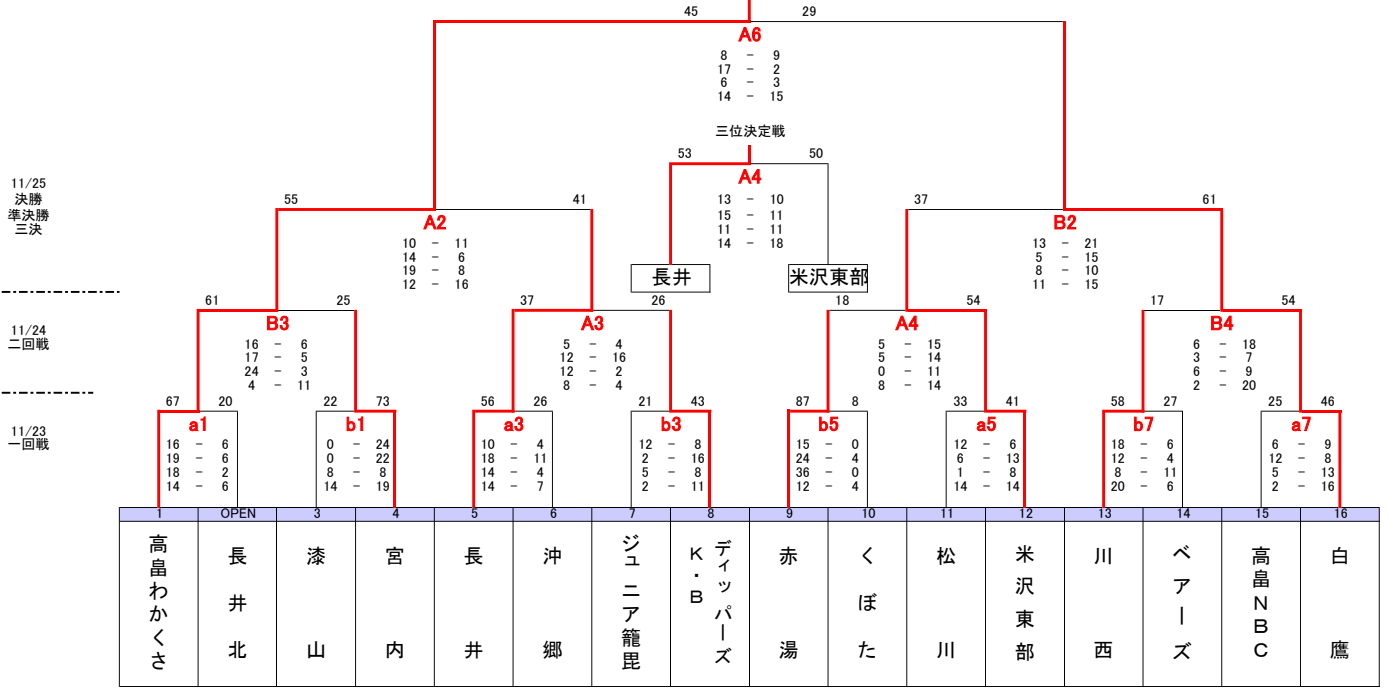

平成30年11月23日(金)/24日(土)/25日(日)米沢市営体育館(A・Bコート)

【男子トーナメント】  
高畠わかくさ

【男子5・6位決定戦】

【県大会出場男女各6チーム】

男子	女子
高畠わかくさ	米沢東部
白鷹	くぼた
長井	沖郷
米沢東部	K. B Dippers
K. B Dippers	ベアーズ
川西	白鷹

【女子5・6位決定戦】

【女子トーナメント】  
米沢東部