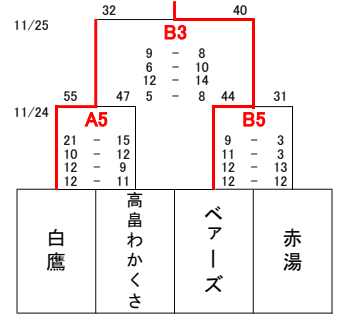

平成30年11月23日(金)/24日(土)/25日(日)米沢市営体育館(A・Bコート)

【男子トーナメント】  
高畠わかくさ

【男子5・6位決定戦】

【県大会出場男女各6チーム】

男子	女子
高畠わかくさ	米沢東部
白鷹	くぼた
長井	沖郷
米沢東部	K. B Dippers
K. B Dippers	ベアーズ
川西	白鷹

【女子5・6位決定戦】

【女子トーナメント】  
米沢東部