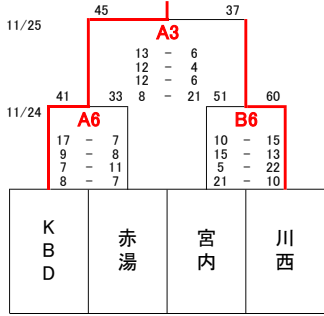

平成30年11月23日(金)/24日(土)/25日(日)米沢市営体育館(A・Bコート)

【男子トーナメント】  
高畠わかくさ

【男子5・6位決定戦】

【県大会出場男女各6チーム】

男子	女子
高畠わかくさ	米沢東部
白鷹	くぼた
長井	沖郷
米沢東部	K. B Dippers
K. B Dippers	ベアーズ
川西	白鷹

【女子5・6位決定戦】

【女子トーナメント】  
米沢東部