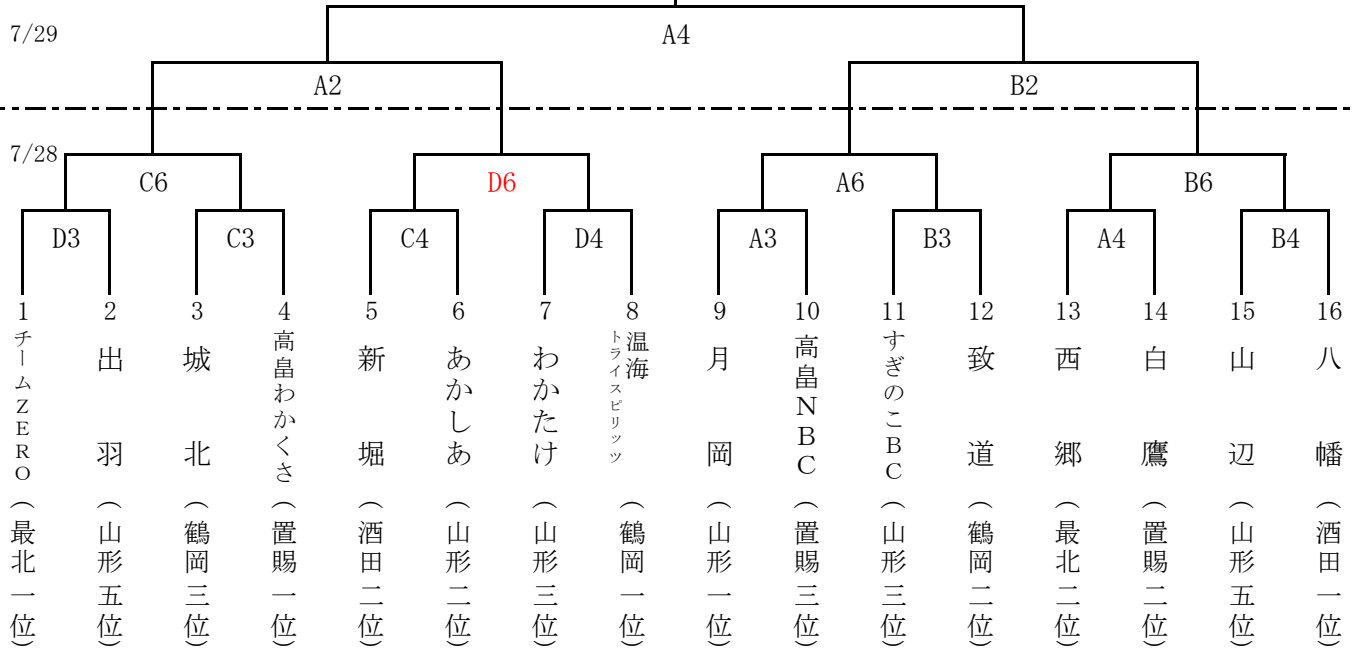

第31回 東北電力旗東北ミニバスケットボール大会 山形県予選会 組み合わせ表

期 日 平成30年 7月28日(土)・29日(日)
会 場 南陽市民体育館 (A・B)
米沢市営体育館 (C・D)

＜男子＞

＜女子＞