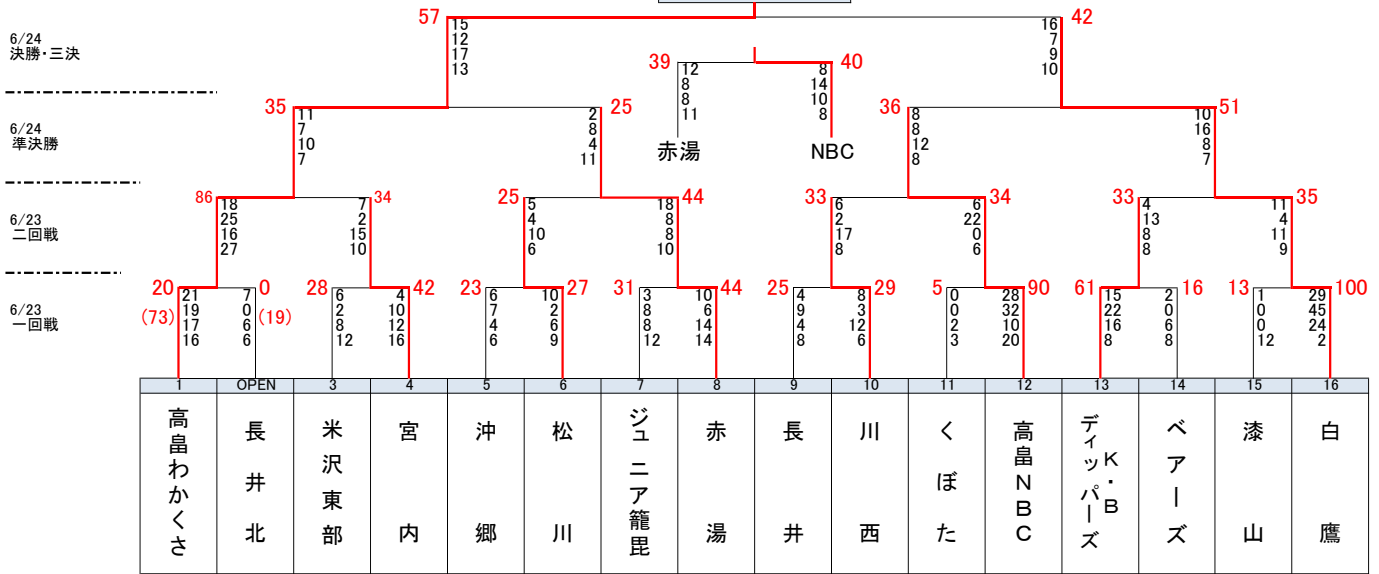

平成30年6月23日(土)/24日(日)南陽市民体育館(A・B・Cコート)

6月23日(土)		6月24日(日)	
開場・準備	8:00	開場・準備	8:00
開会式	8:30	女子準決勝	9:00
第1試合	9:00	男子準決勝	10:00
第2試合	10:00	女子決勝戦	11:00
第3試合	11:00	男子決勝戦	12:00
第4試合	12:00		
第5試合	13:00	閉会式	終了次第
第6試合	14:00	(表彰式)	
第7試合	15:00	後片付け	
第8試合	16:00		
第9試合	17:00		

1日目 T.O. 審判割

コート	A1	B1	C1
T.O.	高島男子	東部女子	KBD男子
審判	沖郷男子	東部女子	白鷹男子
	赤湯男子	NBC女子	KBD男子

【男子トーナメント】

1位	高島わかさ	県大会出場
2位	白鷹	県大会出場
3位	高島NBC	県大会出場
4位	赤湯	

【女子トーナメント】

1位	米沢東部	県大会出場
2位	沖郷	県大会出場
3位	K. Bディッカーズ	県大会出場
4位	くぼた	