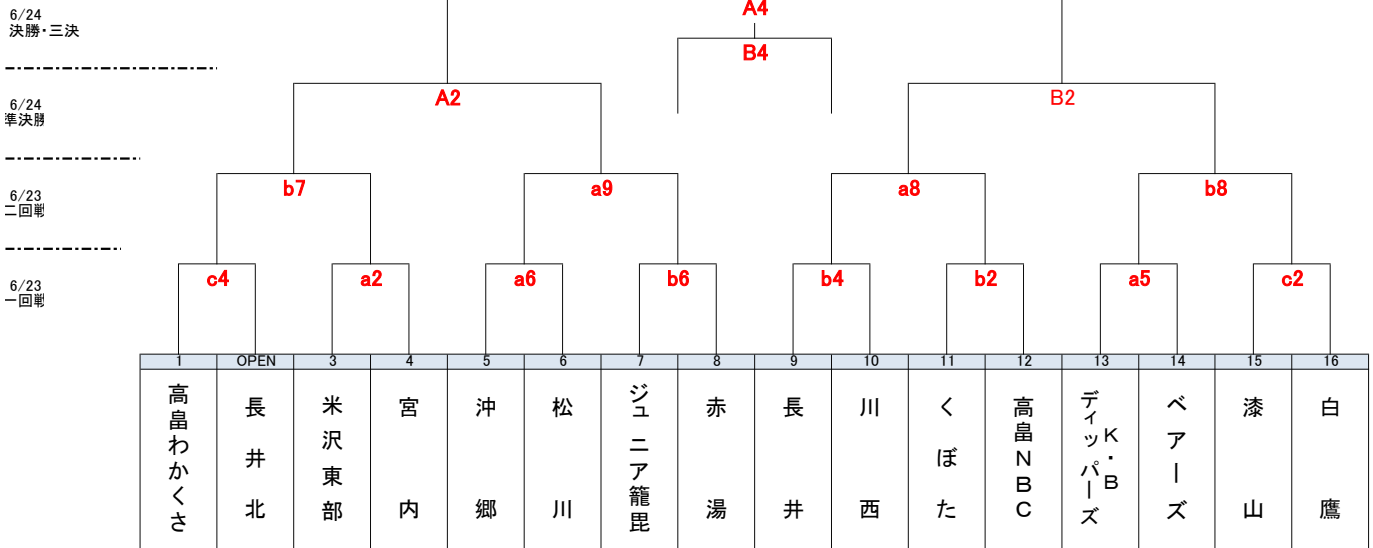

平成30年6月23日(土)/24日(日)南陽市民体育館(A・B・Cコート)

6月23日(土)		6月24日(日)	
開場・準備	8:00	開場・準備	8:00
開会式	8:30	女子準決勝	9:00
第1試合	9:00	男子準決勝	10:00
第2試合	10:00	女子決勝戦	11:00
第3試合	11:00	男子決勝戦	12:00
第4試合	12:00		
第5試合	13:00	閉会式	終了次第
第6試合	14:00	(表彰式)	
第7試合	15:00	後片付け	
第8試合	16:00		
第9試合	17:00		

1日目 T.O. 審判割

コート	A1	B1	C1
T.O.	高島男子	東部女子	KBD男子
審判	沖郷男子	東部女子	白鷹男子
	赤湯男子	NBC女子	KBD男子

【男子トーナメント】

1位
2位
3位
4位

【女子トーナメント】

1位
2位
3位
4位