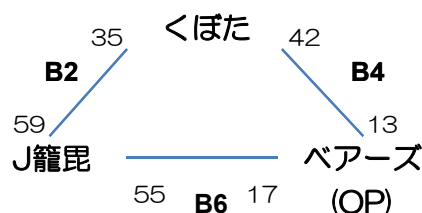

平成29年度米沢市ミニバスケットボール交流大会

日時：1月14日（日）

場所：米沢市営体育館

開場：am8:00

男子

Aコート
第1位 米沢東部
第2位 KBD
第3位 松川

Bコート
J籠毘
くぼた
ペアーズ

女子

Aコート
第1位 米沢東部
第2位 ペアーズ
第3位 KBD

Bコート
くぼた
J籠毘
松川

コート割当てと試合時間

ユニホーム

(左側) 淡色

(右側) 濃色

(左側) 淡色

(右側) 濃色

試合時間	Aコート	Bコート
8:30	開会式	
1 9:00 審判/TO/審判	(女) 東部 - ペアーズ くぼた (男子) ペアーズ (男子) ペアーズ (男子)	(女) くぼた - 松川 J籠毘 (男子) 松川 (男子) 松川 (男子)
2 10:00 審判/TO/審判	(男) KBD - 東部 東部 (女子) 東部 (女子) 松川 (女子)	(男) J籠毘 - くぼた KBD (女子) KBD (女子) ペアーズ (女子)
3 11:00 審判/TO/審判	(女) ペアーズ - KBD J籠毘 (男子) くぼた (男子) KBD (男子)	(女) 松川 - J籠毘 くぼた (男子) J籠毘 (男子) 東部 (男子)
4 12:00 審判/TO/審判	(男) 東部 - 松川 松川 (女子) 松川 (女子) くぼた (女子)	(男) くぼた - ペアーズ ペアーズ (女子) ペアーズ (女子) J籠毘 (女子)
5 13:00 審判/TO/審判	(女) KBD - 東部 KBD (男子) KBD (男子) 松川 (男子)	(女) J籠毘 - くぼた 東部 (男子) 東部 (男子) ペアーズ (男子)
6 14:00 審判/TO/審判	(男) 松川 - KBD J籠毘 (女子) くぼた (女子) 東部 (女子)	(男) ペアーズ - J籠毘 くぼた (女子) J籠毘 (女子) KBD (女子)
15:00	閉会式	