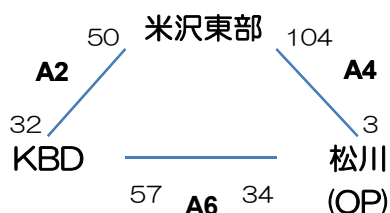

平成29年度米沢市ミニバスケットボール交流大会

日時：1月14日（日）

場所：米沢市営体育館

開場：am8:00

男子

Aコート
第1位 米沢東部
第2位 KBD
第3位 松川

Bコート
J籠毘
くぼた
ペアーズ

女子

Aコート
第1位 米沢東部
第2位 ペアーズ
第3位 KBD

Bコート
くぼた
J籠毘
松川

コート割当てと試合時間

ユニホーム

(左側) 淡色

(右側) 濃色

(左側) 淡色

(右側) 濃色