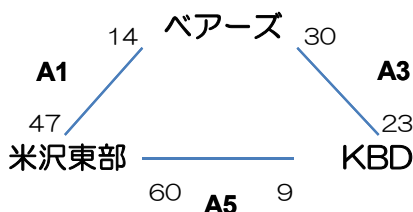

平成29年度米沢市ミニバスケットボール交流大会

日時：1月14日（日）

場所：米沢市営体育館

開場：am8:00

男子

Aコート
第1位 米沢東部
第2位 KBD
第3位 松川

Bコート
J籠毘
くぼた
ペアーズ

女子

Aコート
第1位 米沢東部
第2位 ペアーズ
第3位 KBD

Bコート
くぼた
J籠毘
松川

コート割当てと試合時間

ユニホーム

(左側) 淡色

(右側) 濃色

(左側) 淡色

(右側) 濃色