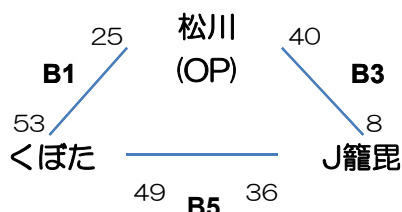

平成29年度米沢市ミニバスケットボール交流大会

日時：1月14日（日）

場所：米沢市営体育館

開場：am8:00

男子

Aコート
第1位 米沢東部
第2位 KBD
第3位 松川

Bコート
J籠毘
くぼた
ペアーズ

女子

Aコート
第1位 米沢東部
第2位 ペアーズ
第3位 KBD

Bコート
くぼた
J籠毘
松川

コート割当てと試合時間

ユニホーム

(左側) 淡色

(右側) 濃色

(左側) 淡色

(右側) 濃色

試合時間	Aコート	Bコート
8:30	開会式	
1 9:00 審判/TO/審判	(女) 東部 - ペアーズ くぼた (男子) ペアーズ (男子) ペアーズ (男子)	(女) くぼた - 松川 J籠毘 (男子) 松川 (男子) 松川 (男子)
2 10:00 審判/TO/審判	(男) KBD - 東部 東部 (女子) 東部 (女子) 松川 (女子)	(男) J籠毘 - くぼた KBD (女子) KBD (女子) ペアーズ (女子)
3 11:00 審判/TO/審判	(女) ペアーズ - KBD J籠毘 (男子) くぼた (男子) KBD (男子)	(女) 松川 - J籠毘 くぼた (男子) J籠毘 (男子) 東部 (男子)
4 12:00 審判/TO/審判	(男) 東部 - 松川 松川 (女子) 松川 (女子) くぼた (女子)	(男) くぼた - ペアーズ ペアーズ (女子) ペアーズ (女子) J籠毘 (女子)
5 13:00 審判/TO/審判	(女) KBD - 東部 KBD (男子) KBD (男子) 松川 (男子)	(女) J籠毘 - くぼた 東部 (男子) 東部 (男子) ペアーズ (男子)
6 14:00 審判/TO/審判	(男) 松川 - KBD J籠毘 (女子) くぼた (女子) 東部 (女子)	(男) ペアーズ - J籠毘 くぼた (女子) J籠毘 (女子) KBD (女子)
15:00	閉会式	