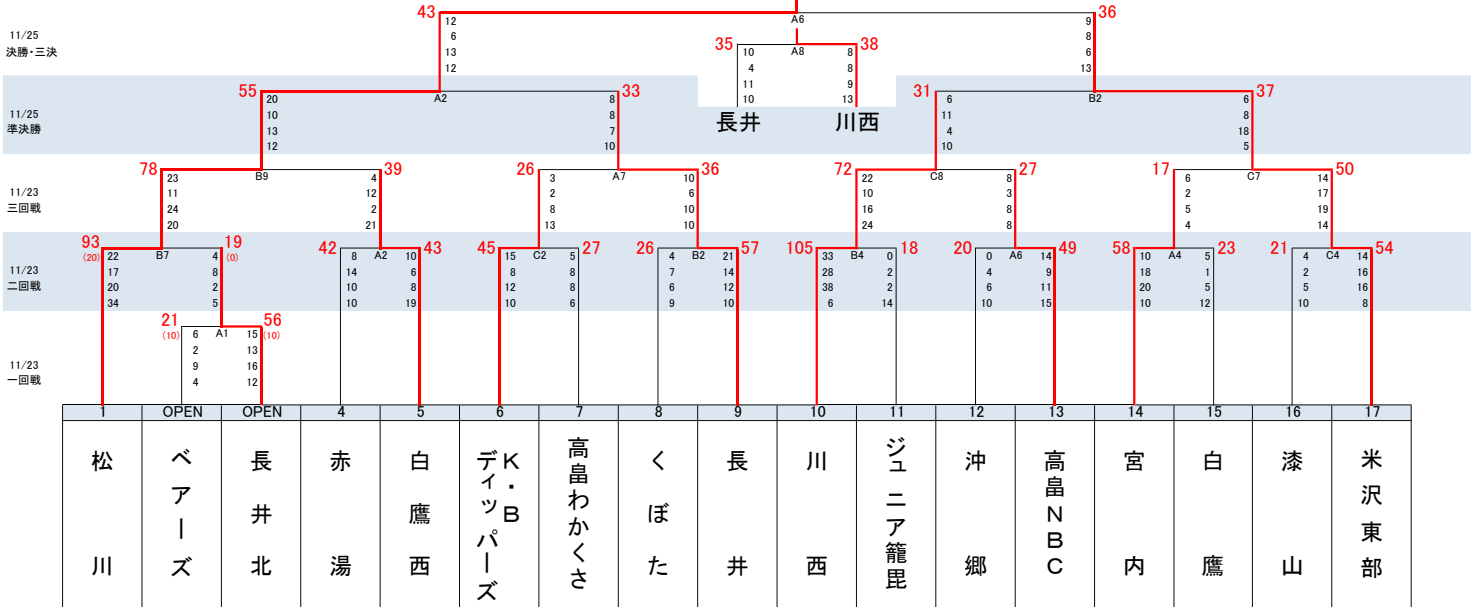

置賜ミニ連 平成29年度第4回スミセイカップ第42回山形県ミニバスケットボール交歓大会置賜地区予選会

平成29年11月23日(木)南陽市民体育館(A・B・Cコート) / 25日(土)米沢市営体育館(A・Bコート)

11月23日(木)
 南陽市民体育館
 開会式 8:30
 第1試合 9:00
 第2試合 10:00
 第3試合 11:00
 第4試合 12:00
 第5試合 13:00
 第6試合 14:00
 第7試合 15:00
 第8試合 16:00
 第9試合 17:00

11月25日(土)
 米沢市営体育館
 準決勝 9:00
 男子準決勝 10:00
 女子準決勝 11:00
 男子代表戦 12:00
 女子代表戦 13:00
 男子決勝 14:45
 女子決勝 15:45
 男子三決五決 16:45
 女子三決五決 18:00
 表彰式

【男子トーナメント】

1位	松川
2位	米沢東部
3位	川西
4位	長井

【男子代表決定戦】

5位	K・Bディッパーズ
6位	白鷹西

【県大会出場男女各6チーム】

男子		女子	
1位	松川	1位	米沢東部
2位	米沢東部	2位	K・Bディッパーズ
3位	川西	3位	川西
4位	長井	4位	高島NBC
5位	K・Bディッパーズ	5位	沖郷
6位	白鷹西	6位	松川

【女子代表決定戦】

5位	沖郷
6位	松川

【女子トーナメント】

1位	米沢東部
2位	K・Bディッパーズ
3位	川西
4位	高島NBC