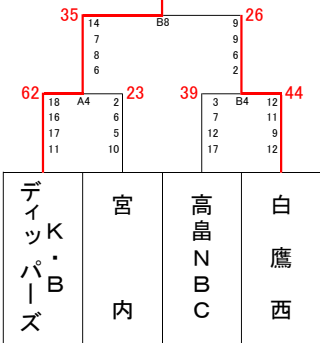

11月25日(土)
 米沢市営体育館
 準決勝 9:00
 男子準決勝 10:00
 女子準決勝 11:00
 男子代表戦 12:00
 女子代表戦 13:00
 男子決勝 14:45
 女子決勝 15:45
 男子三決五決 16:45
 女子三決五決 18:00
 表彰式

【男子トーナメント】

1位	松川
2位	米沢東部
3位	川西
4位	長井

【男子代表決定戦】

5位	K・Bディッパーズ
6位	白鷹西