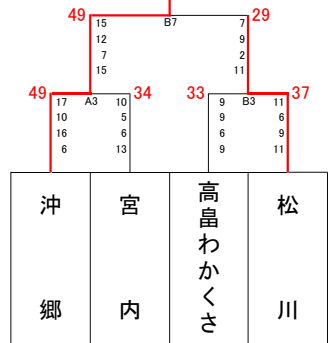

【女子代表決定戦】

5位	沖郷
6位	松川